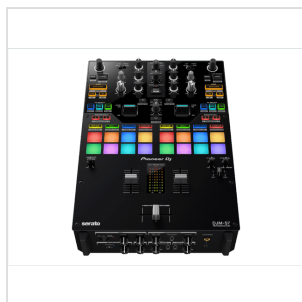

DJM-S7

MIXER PER PERFORMANCE DJ A 2 CANALI STILE SCRATCH

Con questo nuovo mixer da battaglia a 2 canali potrai personalizzare liberamente il tuo set-up, firmando ogni performance con il tuo stile unico. L'unità ti consente di utilizzare gratuitamente Serato DJ Pro. È un dispositivo di sblocco hardware per rekordbox, che ti consente di utilizzare le funzioni performance con entrambe le applicazioni.

DJM-S7

MIXER PER PERFORMANCE DJ A 2 CANALI STILE SCRATCH

DETTAGLI DEL PRODOTTO

CARATTERISTICHE PRINCIPALI

Magvel Fader Pro più sensibile

Asta di montaggio della manopola più rigida del 30% in senso verticale, per una maggiore tranquillità durante lo scratching

8 grandi Performance Pad su ogni canale

Grandi leve degli effetti

Ingresso Bluetooth per inserire i suoni direttamente nel set

Loop MIDI per il controllo di varie funzioni del software DJ con le leve degli effetti

Hub USB integrato

Porta usb tipe B per collegare controller MIDI

Serato Dj Pro

Serato DVS

Pitch'n Time Dj

Recordbox

Colore: Nero

SPECIFICHE