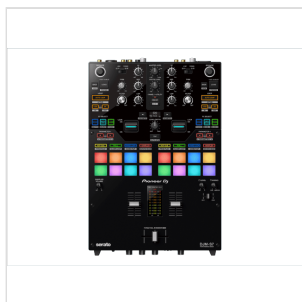

DJM-S7

MIXER PER PERFORMANCE DJ A 2 CANALI STILE SCRATCH

Con questo nuovo mixer da battaglia a 2 canali potrai personalizzare liberamente il tuo set-up, firmando ogni performance con il tuo stile unico. L'unità ti consente di utilizzare gratuitamente Serato DJ Pro. È un dispositivo di sblocco hardware per rekordbox, che ti consente di utilizzare le funzioni performance con entrambe le applicazioni.

DJM-S7

MIXER PER PERFORMANCE DJ A 2 CANALI STILE SCRATCH

DETTAGLI DEL PRODOTTO

CARATTERISTICHE PRINCIPALI

Magvel Fader Pro più sensibile

Asta di montaggio della manopola più rigida del 30% in senso verticale, per una maggiore tranquillità durante lo scratching

8 grandi Performance Pad su ogni canale

Grandi leve degli effetti

Ingresso Bluetooth per inserire i suoni direttamente nel set

Loop MIDI per il controllo di varie funzioni del software DJ con le leve degli effetti