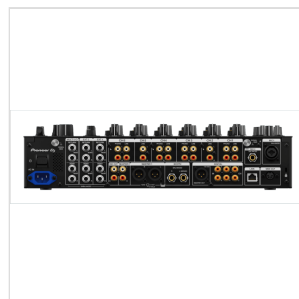

DJM-V10-LF

MIXER DJ A 6 CANALI PROFESSIONALE STILE CREATIVE CON LUNGI FADER

Il DJM-V10-LF esibisce nuovi fader dei canali più lunghi, con curve ottimizzate e nuove curve predefinite personalizzate. I fader a slitta di 60 mm consentono un controllo di precisione del volume della sorgente audio da ogni canale. Inoltre, è stata aggiunta all'unità un'impostazione nuova fiammante per le curve del fader e i fader sono stati appesantiti adeguatamente per valorizzare il potenziale offerto dal range allungato. Tutte le altre caratteristiche e specifiche del DJM-V10-LF sono le stesse del modello DJM-V10, famoso tra i DJ più creativi fin da quando è uscito all'inizio del 2020. L'unità a 6 canali, ricca di funzioni assolutamente uniche, produce un audio caldo, energetico, ben presente.

DJM-V10-LF

MIXER DJ A 6 CANALI PROFESSIONALE STILE CREATIVE CON LUNGHI FADER

DETTAGLI DEL PRODOTTO

CARATTERISTICHE PRINCIPALI

Fader a slitta di 60mm

Curve del fader davvero uniche

Qualità del suono d'élite

6 canali con un'ampia gamma di ingressi

Compressore ed Eq a 4 bande

Effetti per un'espressione più creativa

Isolatore master a 3 bande

Uscita doppia per le cuffie e booth Eq

Cavo di alimentazione bloccabile

Compatibile con l'app DJM-REC

Rekordbox a bassa latenza