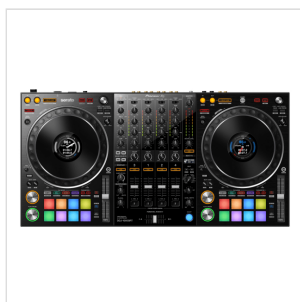

DDJ-1000SRT

CONTROLLER DJ CLUB-STYLE A 4 CANALI PER SERATO DJ PRO

Il DDJ-1000SRT a 4 canali eredita il layout del DDJ-1000, che ricorda molto la configurazione club standard formata da CDJ+DJM. Sono presenti le stesse caratteristiche tecniche, tra cui le jog wheels a grandezza naturale a bassa latenza del CDJ-2000NXS2 e il fantastico MAGVEL FADER per cut stretti. Ora puoi concentrarti sulla folla, non sul laptop, grazie all'On Jog Display a colori, che mostra informazioni importanti sulla traccia proprio al centro di ogni jog wheel. Fai salire la temperatura in pista utilizzando i 4 Sound Color FX e i 14 Beat FX. Inoltre con i 16 performance pad multicolor (8 per deck) è possibile attivare funzionalità come Hot Cue, Slicer e Pitch Play per imprimere il tuo tocco personale su ogni traccia e far impazzire il pubblico. Se vuoi utilizzare Serato DJ Pro per suonare a feste ed eventi, ed hai bisogno di un controller compatto ma ricco di funzionalità, il DDJ-1000SRT è esattamente ciò che fa per te. Gli ingressi e le uscite multiple ti permetteranno di collegare vari apparecchi e creare diverse configurazioni, per essere pronto a tutto.

DDJ-1000SRT

CONTROLLER DJ CLUB-STYLE A 4 CANALI PER SERATO DJ PRO

DETTAGLI DEL PRODOTTO

CARATTERISTICHE PRINCIPALI

Compatibilità con Serato DJ Pro

Jog wheel a grandezza naturale e MAGVEL FADER

Controller DJ portatile con configurazione club-style

Color On Jog Display

Professional FX

Mixer DJ indipendente con ingressi ed uscite multipli

Performance Pad multicolor

Tasti Key Shift e Key Sync

Pannello superiore in alluminio/acrilico

Serato DVS-ready

SPECIFICHE

Uscite 2 MASTER (XLR, RCA), 1 CABINA (jack TRS da 1/4 pollice), 2 CUFFIE (1 x jack da 1/4 di pollice stereo phone, 1 x mini jack da 3.5-mm stereo)

DDJ-1000SRT

CONTROLLER DJ CLUB-STYLE A 4 CANALI PER SERATO DJ PRO