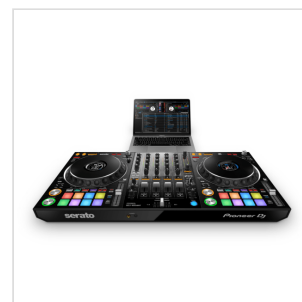

DDJ-1000SRT

CONTROLLER DJ CLUB-STYLE A 4 CANALI PER SERATO DJ PRO

Il DDJ-1000SRT a 4 canali eredita il layout del DDJ-1000, che ricorda molto la configurazione club standard formata da CDJ+DJM. Sono presenti le stesse caratteristiche tecniche, tra cui le jog wheels a grandezza naturale a bassa latenza del CDJ-2000NXS2 e il fantastico MAGVEL FADER per cut stretti. Ora puoi concentrarti sulla folla, non sul laptop, grazie all'On Jog Display a colori, che mostra informazioni importanti sulla traccia proprio al centro di ogni jog wheel. Fai salire la temperatura in pista utilizzando i 4 Sound Color FX e i 14 Beat FX. Inoltre con i 16 performance pad multicolor (8 per deck) è possibile attivare funzionalità come Hot Cue, Slicer e Pitch Play per imprimere il tuo tocco personale su ogni traccia e far impazzire il pubblico. Se vuoi utilizzare Serato DJ Pro per suonare a feste ed eventi, ed hai bisogno di un controller compatto ma ricco di funzionalità, il DDJ-1000SRT è esattamente ciò che fa per te. Gli ingressi e le uscite multiple ti permetteranno di collegare vari apparecchi e creare diverse configurazioni, per essere pronto a tutto.

DDJ-1000SRT

CONTROLLER DJ CLUB-STYLE A 4 CANALI PER SERATO DJ PRO

DETTAGLI DEL PRODOTTO

CARATTERISTICHE PRINCIPALI

Compatibilità con Serato DJ Pro

Jog wheel a grandezza naturale e MAGVEL FADER

Controller DJ portatile con configurazione club-style

Color On Jog Display

Professional FX

Mixer DJ indipendente con ingressi ed uscite multipli

Performance Pad multicolor

Tasti Key Shift e Key Sync

Pannello superiore in alluminio/acrilico

Serato DVS-ready

SPECIFICHE