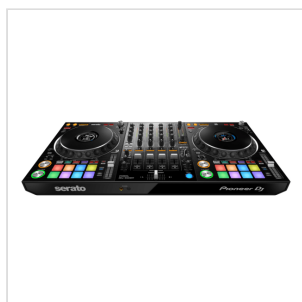

DDJ-1000SRT

CONTROLLER DJ CLUB-STYLE A 4 CANALI PER SERATO DJ PRO

Il DDJ-1000SRT a 4 canali eredita il layout del DDJ-1000, che ricorda molto la configurazione club standard formata da CDJ+DJM. Sono presenti le stesse caratteristiche tecniche, tra cui le jog wheels a grandezza naturale a bassa latenza del CDJ-2000NXS2 e il fantastico MAGVEL FADER per cut stretti. Ora puoi concentrarti sulla folla, non sul laptop, grazie all'On Jog Display a colori, che mostra informazioni importanti sulla traccia proprio al centro di ogni jog wheel. Fai salire la temperatura in pista utilizzando i 4 Sound Color FX e i 14 Beat FX. Inoltre con i 16 performance pad multicolor (8 per deck) è possibile attivare funzionalità come Hot Cue, Slicer e Pitch Play per imprimere il tuo tocco personale su ogni traccia e far impazzire il pubblico. Se vuoi utilizzare Serato DJ Pro per suonare a feste ed eventi, ed hai bisogno di un controller compatto ma ricco di funzionalità, il DDJ-1000SRT è esattamente ciò che fa per te. Gli ingressi e le uscite multiple ti permetteranno di collegare vari apparecchi e creare diverse configurazioni, per essere pronto a tutto.

DDJ-1000SRT

CONTROLLER DJ CLUB-STYLE A 4 CANALI PER SERATO DJ PRO

DETTAGLI DEL PRODOTTO

CARATTERISTICHE PRINCIPALI

Compatibilità con Serato DJ Pro

Jog wheel a grandezza naturale e MAGVEL FADER

Controller DJ portatile con configurazione club-style

Color On Jog Display

Professional FX

Mixer DJ indipendente con ingressi ed uscite multipli

Performance Pad multicolor

Tasti Key Shift e Key Sync

Pannello superiore in alluminio/acrilico

Serato DVS-ready

SPECIFICHE

Uscite 2 MASTER (XLR, RCA), 1 CABINA (jack TRS da 1/4 pollice), 2 CUFFIE (1 x jack da 1/4 di pollice stereo phone, 1 x mini jack da 3.5-mm stereo)

DDJ-1000SRT

CONTROLLER DJ CLUB-STYLE A 4 CANALI PER SERATO DJ PRO