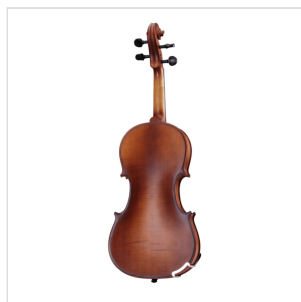

VPVI-44

VOLINO 4/4 VIRTUOSO PRO COMPLETO DI ASTUCCIO E ARCHETTO

Con la serie Virtuoso Pro, Soundsation vuole accompagnare nella crescita didattica i giovani violinisti offrendo uno strumento di alta qualità, incredibilmente performante e di concezione liuteristica italiana. Nulla è stato lasciato al caso, dai legni utilizzati alle finiture, passando per la cura di ogni particolare e gli accessori in dotazione. La serie Soundsation Virtuoso Pro è sinonimo di qualità senza: tavola armonica in abete rosso massello, fasce e fondo in acero fiammato, tastiera in ebano, mentoniera e bischeri in bosso, cordiera in lega di alluminio con accordatori individuali, archetto di qualità in brazilian wood ad anima esagonale con tallone in ebano e occhio in madreperla, finitura esclusiva Matt Antique Brown, astuccio, tracolle e colofonia in dotazione.

VPVI-44

VOLINO 4/4 VIRTUOSO PRO COMPLETO DI ASTUCCIO E ARCHETTO

DETTAGLI DEL PRODOTTO

CARATTERISTICHE PRINCIPALI

Tavola Armonica: abete rosso massello AA

Fasce e fondo: acero fiammato massello

Binding: intarsiato

Ponte: acero

Tastiera: ebano

Montatura: bischeri e mentoniera in bosso

Cordiera: in lega di alluminio con intonatori individuali

Finitura: satinata

Colore: Antique Brown

Archetto: Medium in Brazilian wood ad anima esagonale con tallone in ebano e occhio in madreperla