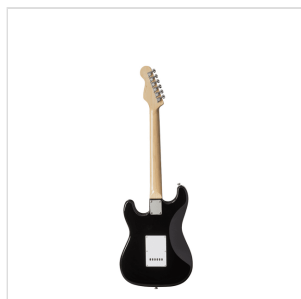

RIDER-STD-H BK

CHITARRA ELETTRICA DOUBLE CUTAWAY A 2 SINGLE COIL + 1 HUMBUCKER

La serie RIDER rivisita il classico dei classici: una chitarra elettrica double cutaway con corpo in basswood per garantire timbro e robustezza. Questa versione prevede 2 single coil per un suono chiaro e brillante + 1 humbucker per quando serve più spinta. La tastiera 22 tasti è in Eco-Rosewood per preservare il feeling e il look del palissandro nel rispetto della normativa CITES. Il selettore a 5 vie in combinazione col potenziometro volume e tono garantisce grande varietà timbrica per spaziare dal blues al rock passando per il funk. Ottima per il neofita che pretende suonabilità, qualità dei materiali e della costruzione.

RIDER-STD-H BK CHITARRA ELETTRICA DOUBLE CUTAWAY A 2 SINGLE COIL + 1 HUMBUCKER

DETTAGLI DEL PRODOTTO

CARATTERISTICHE PRINCIPALI

Corpo: basswood

Manico: acero

Tastiera: Eco-Rosewood (conforme normativa CITES)

Tasti: 22

Meccaniche: cromate

Ponte: vintage tremolo

Pick up: 2 single coil + 1 humbucker

Switch: 5 vie

Potenzimetri: volume/tono/tono

Colore: Black

SPECIFICHE

Nut	43 mm
Radius	14"