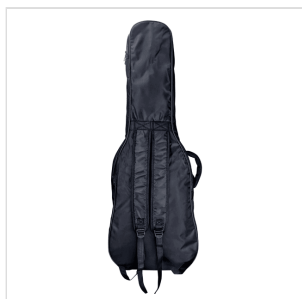

PGB-5EG

BORSA PER CHITARRA ELETTRICA - IMBOTTITURA 5MM

Trasporta e proteggi la tua strumentazione con le borse della serie la serie PGB-5, dotate imbottitura 5mm, tracolle regolabili, maniglia e tasca frontale + tasca superiore per avere il tuo materiale di studio e i tuoi accessori sempre con te.

PGB-5EG**BORSA PER CHITARRA ELETTRICA - IMBOTTITURA 5MM****DETTAGLI DEL PRODOTTO****CARATTERISTICHE PRINCIPALI**

Tracolle regolabili

Maniglia imbottita

Ampia tasca frontale + tasca superiore

Colore: nero e grigio

Logo ricamato a colori

Adatta per chitarra elettrica

Imbottitura: 5mm

Poly 420D antistrappo

SPECIFICHE**Dimensioni (interne)**

106x39x9cm