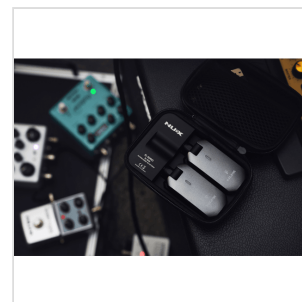

C-5RC**SISTEMA WIRELESS 5.8GHZ PER CHITARRA/BASSO**

C-5RC è un trasmettitore wireless 5.8GHz che si adatta perfettamente a qualsiasi tipo di chitarra, basso o ukulele. Il suo innovativo algoritmo permette un utilizzo senza disturbi o rumori di fondo con strumenti dotati di pick up attivi, passivi o piezo, il tutto con una qualità cristallina a 24 bit/44.1KHz e latenza inferiore a 5ms.

L'utilizzo della banda a 5.8GHz, libera da interferenze di reti wireless, apparecchi Bluetooth e altre smart device, è l'ideale in ambito domestico.

La funzione Auto matching che accoppia ricevitore e trasmettitore senza alcun bisogno di set up permette un utilizzo realmente Plug'n Play. Batteria a lunga durata, fino a 15 ore di utilizzo grazie al caricatore incorporato nel Power Case.