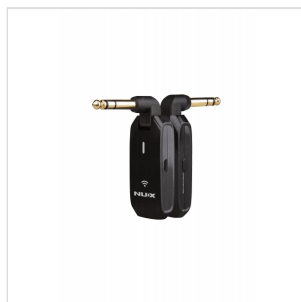

C-5RC**SISTEMA WIRELESS 5.8GHZ PER CHITARRA/BASSO**

C-5RC è un trasmettitore wireless 5.8GHz che si adatta perfettamente a qualsiasi tipo di chitarra, basso o ukulele. Il suo innovativo algoritmo permette un utilizzo senza disturbi o rumori di fondo con strumenti dotati di pick up attivi, passivi o piezo, il tutto con una qualità cristallina a 24 bit/44.1KHz e latenza inferiore a 5ms.

L'utilizzo della banda a 5.8GHz, libera da interferenze di reti wireless, apparecchi Bluetooth e altre smart device, è l'ideale in ambito domestico.

La funzione Auto matching che accoppia ricevitore e trasmettitore senza alcun bisogno di set up permette un utilizzo realmente Plug'n Play. Batteria a lunga durata, fino a 15 ore di utilizzo grazie al caricatore incorporato nel Power Case.

C-5RC

SISTEMA WIRELESS 5.8GHZ PER CHITARRA/BASSO

C-5RC

SISTEMA WIRELESS 5.8GHZ PER CHITARRA/BASSO

IN EVIDENZA

BATTERIA A LUNGA DURATA + POWER CASE

4 ore di funzionamento + 15 ore di riserva di carica con il Power Case.