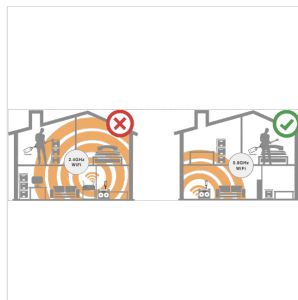

C-5RC

SISTEMA WIRELESS 5.8GHZ PER CHITARRA/BASSO