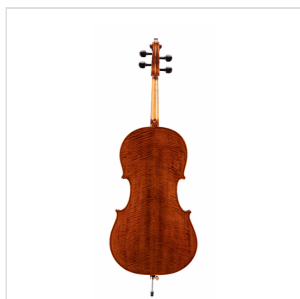

# VIOLONCELLO 3/4 IN LEGNO MASSELLO CON FONDO E FASCE IN ACERO FIAMMATO

Qualità e tipologia dei legni utilizzati sono elementi essenziali nella costruzione degli strumenti ad arco. Virtuoso Pro SV è costruito interamente in legno massello in modo da offrire un timbro pieno e un attacco deciso. Il fondo e fasce in acero fiammato, oltre ad impreziosirne l'aspetto, contribuiscono a schiarire il timbro esaltando le frequenze medie e alte. La verniciatura ad alcol tirata a mano, conferisce un aspetto classico ed elegante. La tastiera e i bischeri sono in legno di ebano. Corredato di borsa e archetto in brazilwood, Il Virtuoso Pro SV è lo strumento ideale per lo studente alla ricerca di timbro ed estetica.

# VIOLONCELLO 3/4 IN LEGNO MASSELLO CON FONDO E FASCE IN ACERO FIAMMATO

### CARATTERISTICHE PRINCIPALI

Tavola in abete massello

Fondo e fasce in acero fiammato massello

manico in acero

Tastiera in ebano

Bischeri in ebano

Capotasto in ebano

Vernicatura ad alcol tirata a mano