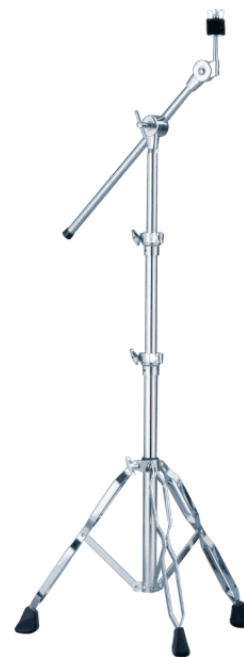

BS-810

**ASTA PER PIATTO CON BILANCIERE - SERIE 800**

800 Arena è la serie ammiraglia della vasta gamma di hardware Peace. Concepita per affrontare i tour più impegnativi, presenta tubi ultra resistenti, gambe double braced per assicurare stabilità e durevolezza, materiali di alta qualità e finitura cromata placcata inalterabile. La serie 800 Arena propone hardware per ogni esigenza: supporti per piatto dritti e a bilanciere, aste hihat, supporti per rullante, tom e multifunzione. Tutti i modelli sono dotati di meccanismi di alta precisione, semplici e comodi all'uso.

BS-810

### CARATTERISTICHE PRINCIPALI

Asta per piatto con bilanciere

Gambe double braced

Tubi ultra resistenti

Finitura: cromata placcata inalterabile

Materiali di alta qualità

### SPECIFICHE

**Dimensioni (mm)** altezza 900 min, 1710 max

**Dimensioni moduli (pollici\*mm)** superiore 1" \* 480, medio 1 1/8"\*480, inferiore 1 1/4" \* 480, bilanciere 3/4"\*480

**Peso** 3.84 kg