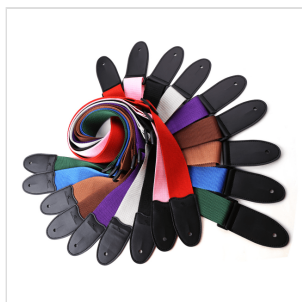

PP-GR

TRACOLLA PER CHITARRA/BASSO IN POLIESTERE CON TERMINALI IN PELLE ARTIFICIALE

La linea Soundsation straps offre tracolle di vario tipo, realizzate in diversi materiali per venire incontro alle esigenze estetiche e funzionali del musicista.

PP-GR

TRACOLLA PER CHITARRA/BASSO IN POLIESTERE CON TERMINALI IN PELLE ARTIFICIALE

DETTAGLI DEL PRODOTTO

CARATTERISTICHE PRINCIPALI

Realizzata in poliestere

Terminali pelle artificiale

Passanti in ABS

Larghezza: 5cm

Lunghezza: 150cm

Colore: Green