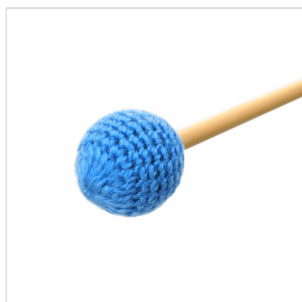

AML-61L

MALLETS PER XILOFONO E METALLOFONO SOPRANO/ALTO

I Mallet Angel prevedono una parte anteriore dello stick realizzata con due tipi di materiali compositi. Il risultato è un'ottima proiezione del suono. Realizzate con resistenti materiali plastici che conferiscono robustezza mantenendo buona elasticità. Impugnatura ergonomica per un grip ottimizzato.

AML-61L

MALLETS PER XILOFONO E METALLOFONO SOPRANO/ALTO

DETTAGLI DEL PRODOTTO

CARATTERISTICHE PRINCIPALI

Dimensioni: Lunghezza 375mm x Diametro 31mm

In tessuto hard azzurro

Vendute in coppia