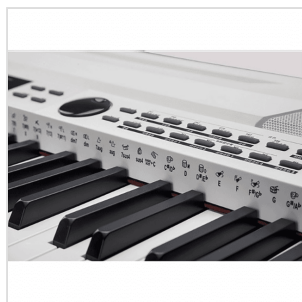

# STAGE PIANO CON TASTIERA A 88 TASTI HAMMER ACTION, ACCOMPAGNAMENTI AUTOMATICI E FINITURA DI COLORE BIANCO.

SP-4200-WH è un piano digitale progettato per offrire il suono e il tocco di un pianoforte acustico. Dotato di tastiera hammer action, offre oltre 600 suoni e 230 accompagnamenti con tasti di selezione rapida. E' possibile inoltre creare i propri accompagnamenti e memorizzarli, oltre che editare numerosi parametri e aggiungere effetti, o sfruttare le connessioni MIDI e USB per interfacciarlo con altri apparecchi o computer. SP-4200-WH è uno strumento estremamente versatile adatto a tutti i generi musicali con numerosi suoni, 128 note di polifonia e funzioni che lo rendono perfetto sia per uso studio e domestico che per piano bar o live grazie anche alla finitura di colore bianco. Disponibile separatamente lo stand in legno dedicato con pedaliera multifunzione.

# STAGE PIANO CON TASTIERA A 88 TASTI HAMMER ACTION, ACCOMPAGNAMENTI AUTOMATICI E FINITURA DI COLORE BIANCO.

### CARATTERISTICHE PRINCIPALI

88 tasti hammer action

Ampio display LCD retroilluminato

2 Altoparlanti integrati con woofers da 20W e tweeters da 10W.

600 voci di cui 10 richiamabili direttamente dal pannello

## SPECIFICHE

<b>Tweeter</b>	2 x 10W a 4ohm
<b>Woofers</b>	2x 25W a 4ohm
<b>Dimensioni (LxPxA)</b>	1360 x 370 x 140 mm
<b>Peso</b>	13,8 Kg
<b>Dimensioni Imballo (LxPxA)</b>	1510 x 480 x 230 mm
<b>Peso Imballo</b>	17,6Kg