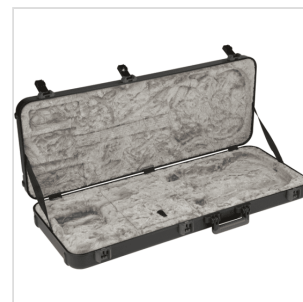

0996102306

CUSTODIA PER STRAT® / TELE® PRESSOFUSA DELUXE, BLACK

Trasporta e conserva la tua chitarra Stratocaster o Telecaster con stile con questa custodia sagomata deluxe, progettata specificamente per il tuo strumento. Combinando materiali avanzati con un nuovo design di impilamento annidato e un fermo centrale di bloccaggio accettato dalla TSA, questa custodia aiuterà la tua chitarra ad arrivare a destinazione indenne. Dal solido guscio esterno di livello militare alla comoda impugnatura (progettata con il feedback dei nostri utenti) e al rivestimento interno in peluche di alta qualità, ogni elemento di questa custodia è stato progettato per creare la massima protezione dello strumento. L'ampia tasca centrale interna è il luogo perfetto per riporre accessori come plettri, cavi e cinghie, contribuendo a stabilizzare il collo durante il trasporto. Grazie ai piedini gommati sul bordo incernierato,

0996102306

CUSTODIA PER STRAT® / TELE® PRESSOFUSA DELUXE, BLACK

DETTAGLI DEL PRODOTTO

CARATTERISTICHE PRINCIPALI

Calotta esterna in ABS di tipo militare stampato ATA

Chiusura centrale con chiusura approvata dalla TSA

Nido interno in schiuma protettiva EPS su misura; interno felpato in poliestere di alta qualità Gray; culla protettiva per il collo a portata estesa

Impugnatura ergonomica stampata ad iniezione

Alloggiamento del fermo per deviazione dell'impatto montato in superficie e grilletto Red

Robusti piedini in polietilene stampato ad iniezione; hardware Black verniciato a polvere e mantovana continua

Si adatta alla maggior parte delle chitarre elettriche Stratocaster e Telecaster destre e maneggevoli