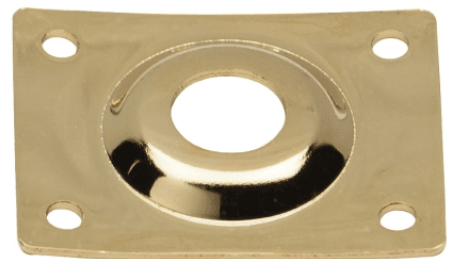

JP-1G

PLACCA INNESTO JACK ADATTA PER LES PAUL (DORATO)

SOUNDSATION Parts è il programma ufficiale di parti per tutti gli strumenti musicali SOUNDSATION e non solo. Sono disponibili parti di qualità prodotte in Giappone per la riparazione dei più famosi strumenti vintage e moderni.

DETTAGLI DEL PRODOTTO

CARATTERISTICHE PRINCIPALI

Adatta per Chitarre Les Paul

Finitura: Dorato