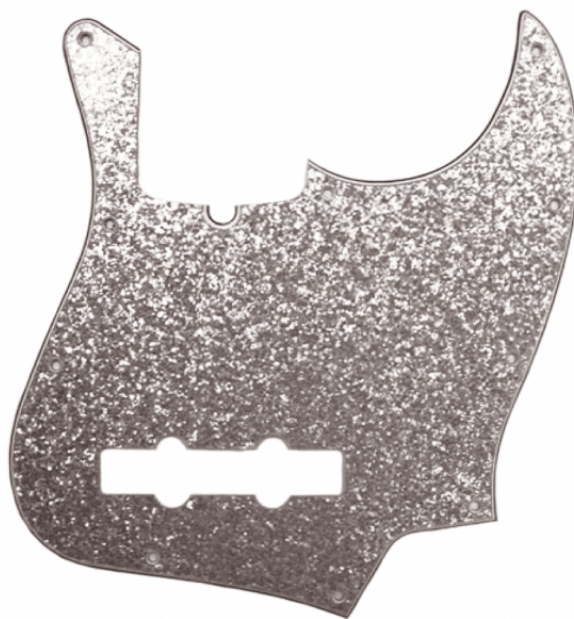

# MASCHERINA J-BASS SILVER SPARKLE

Le mascherine della serie D'Andrea Pro Pickguards sono la scelta perfetta per migliorare il look del tuo strumento. Si adattano perfettamente allo strumento grazie agli 11 fori e al taglio millimetrico. 4 strati, trattate a mano e costruite coi migliori materiali, sono disponibili in una vasta gamma di forme e finiture.

### CARATTERISTICHE PRINCIPALI

Migliora il look della tua chitarra con pattern uniche

Ritagliate con precisione e trattate a mano

4 strati

11 fori

Costruite coi migliori materiali