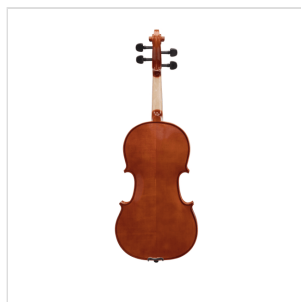

VIOVS-16

VIOLA 40,6MM VIRTUOSO STUDENT COMPLETA DI ASTUCCIO E ARCHETTO

La serie Virtuoso Student pro è ideale per chi si avvicina allo studio della viola. Grazie alle tecnologie impiegate per la costruzione abbiamo ottenuto uno strumento performante dal rapporto qualità prezzo eccezionale. I legni utilizzati, le ottime finiture, così come la lavorazione denotano una grande cura nei particolari che solitamente si trova in strumenti di fascia molto più alta, offrendo così al giovane violinista uno strumento performante, accessibile e facile da suonare. Lo strumento viene offerto con cordiera in alluminio completa di accordatori individuali, archetto, custodia preformata con tasca interna, colofonia e tracolle.

VIOVS-16

VIOLA 40,6MM VIRTUOSO STUDENT COMPLETA DI ASTUCCIO E ARCHETTO

DETTAGLI DEL PRODOTTO

CARATTERISTICHE PRINCIPALI

Tavola Armonica: abete massello

Fasce e fondo: acero massello

Ponte: Acero

Tastiera: acero ebanizzato

Montatura: bischeri e mentoniera in acero ebanizzato

Cordiera in alluminio con intonatori individuali

Archetto: student pro brazilian wood con tallone in palissandro

Colore: Brown

Finitura: Lucida

Astuccio preformato in colore Marrone con interno crma

Accessori in dotazione: colofonia, tracolle, corde

Misura: 40,6mm