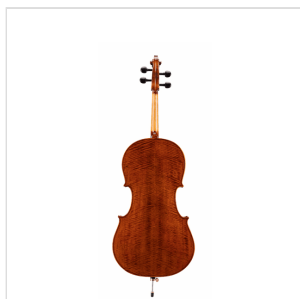

VPCE-SV12

VIOLONCELLO 1/2 IN LEGNO MASSELLO CON FONDO E FASCE IN ACERO FIAMMATO

Qualità e tipologia dei legni utilizzati sono elementi essenziali nella costruzione degli strumenti ad arco. Virtuoso Pro SV è costruito interamente in legno massello in modo da offrire un timbro pieno e un attacco deciso. Il fondo e fasce in acero fiammato, oltre ad impreziosirne l'aspetto, contribuiscono a schiarire il timbro esaltando le frequenze medie e alte. La verniciatura ad alcol tirata a mano, conferisce un aspetto classico ed elegante. La tastiera e i bischeri sono in legno di ebano. Corredato di borsa e archetto in brazilwood, Il Virtuoso Pro SV è lo strumento ideale per lo studente alla ricerca di timbro ed estetica.

VPCE-SV12

VIOLONCELLO 1/2 IN LEGNO MASSELLO CON FONDO E FASCE IN ACERO FIAMMATO

DETTAGLI DEL PRODOTTO

CARATTERISTICHE PRINCIPALI

Tavola in abete massello

Fondo e fasce in acero fiammato massello

manico in acero

Tastiera in ebano

Bischeri in ebano

Capotasto in ebano

Vernicatura ad alcol tirata a mano

Ponticello in acero French Style

Cordiera in metallo pressofuso con quattro intonatori

Archetto in legno brazilwood con anima ottagonale e crine naturale

Borsa imbottita in poliestere con tasca porta archetto e doppia tracolla a zaino