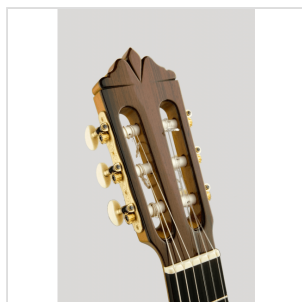

## CARMELO DEL VALLE INDIA CHITARRA CLASSICA PROFESSIONALE DA CONCERTO

Chitarra classica professionale da concerto con tavola armonica in abete tedesco o cedro rosso massello e cassa in palissandro indiano massello prodotta con metodo artigianale interamente in Spagna con legno massello altamente selezionato. Garanzia ufficiale 3 anni del produttore MANUFACTURAS DE ALHAMBRA.

# CARMELO DEL VALLE INDIA CHITARRA CLASSICA PROFESSIONALE DA CONCERTO

### CARATTERISTICHE PRINCIPALI

Tavola armonica: cedro rosso massello

Fasce e fondo: in palissandro Indiano massello

Manico: cedro spagnolo con rinforzo in ebano

Tastiera: ebano

Meccaniche: artigianali, placcate oro

Lunghezza della scala: 650 mm

Larghezza al capotasto: 52 mm

Spessore lobo superiore: 100 mm

Spessore lobo inferiore: 107 mm

Spessore del manico al 1° tasto: 22 mm

Spessore del manico al 12° tasto: 25 mm

Astuccio incluso