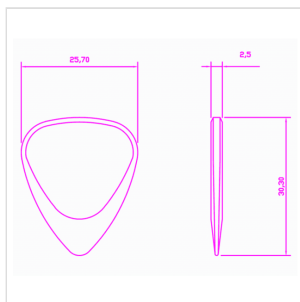

## 4 PLETTI CON SEGNO ZODIACALE "BILANCIA"

I plettri Timber Tones della serie Zodiac Tones "Bilancia" si basano sulla classica forma 351. Prodotti da macchine CNC hanno tolleranze strette da 2,5 millimetri di spessore e una smussatura fino alla punta di 0,7 millimetri di spessore. Nascono sotto lo stesso segno di John Lennon.