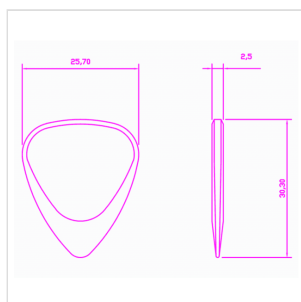

ZDT-PI-1

1 PLETTRO CON SEGNO ZODIACALE "PESCI"

I plettri Timber Tones della serie Zodiac Tones "Pesci" si basano sulla classica forma 351. Prodotti da macchine CNC, hanno tolleranze strette da 2,5 millimetri di spessore e una smussatura fino alla punta di 0,7 millimetri di spessore. Nascono sotto lo stesso segno di Kurt Cobain.

ZDT-PI-1

1 PLETTRO CON SEGNO ZODIACALE "PESCI"

DETTAGLI DEL PRODOTTO

CARATTERISTICHE PRINCIPALI

Adatto per chitarra acustica ed elettrica

Il Buffalo Horn ha un tono simile ai favolosi plettri in Tortoise Shell. E' molto resistente e ha un tono morbido arrotondato