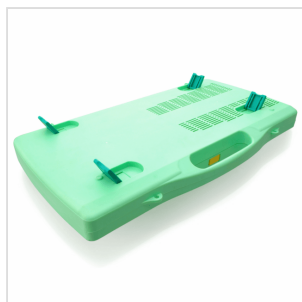

AG-27NG

METALLOFONO CROMATICO 27 NOTE E PIASTRE SONORE EXTRA LARGE

I metallofoni Angel sono caratterizzati da un'intonazione precisa e da un volume controllato, calibrato per proteggere le orecchie dei bambini.

AG-27NG è equipaggiato con **piastre più grandi** che creano una risonanza più morbida. Sono trattate con uno speciale rivestimento e una colorazione atta a prevenire lo scolorimento e l'ossidazione per un utilizzo sicuro.

AG-27NG

METALLOFONO CROMATICO 27 NOTE E PIASTRE SONORE EXTRA LARGE

DETTAGLI DEL PRODOTTO

CARATTERISTICHE PRINCIPALI

Cromatico

27 Note (SOL4, LA6)

Piastre in Acciaio cromato e nero

Dimensioni: W 450mm x H 240mm