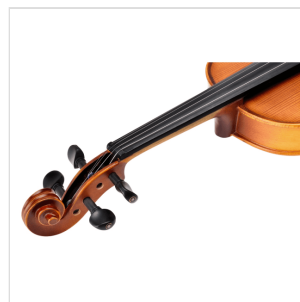

# VOLINO 1/2 VIRTUOSO STUDENT PLUS COMPLETO DI ASTUCCIO E ARCHETTO

La serie Virtuoso Student pro è ideale per chi si avvicina allo studio del violino. Grazie alle tecnologie impiegate per la costruzione abbiamo ottenuto uno strumento performante dal rapporto qualità prezzo eccezionale. I legni utilizzati, le ottime finiture, così come la lavorazione denotano una grande cura nei particolari che solitamente si trova in strumenti di fascia molto più alta, offrendo così al giovane violinista uno strumento performante, accessibile e facile da suonare. Lo strumento viene offerto con cordiera in ebano completa di accordatori individuali, archetto, custodia preformata con tasca interna, colofonia e tracolle.

### CARATTERISTICHE PRINCIPALI

Tavola Armonica: abete massello

Fasce e fondo: acero massello

Ponte: Acero

Tastiera: ebano

Montatura: bischeri e mentoniera in ebano

Cordiera in ebano con intonatori individuali