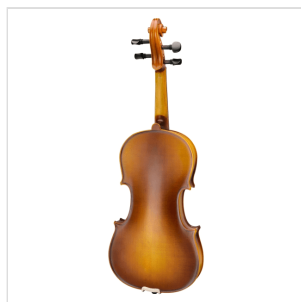

# VOLINO 1/2 VIRTUOSO STUDENT PLUS COMPLETO DI ASTUCCIO E ARCHETTO

La serie Virtuoso Student pro è ideale per chi si avvicina allo studio del violino. Grazie alle tecnologie impiegate per la costruzione abbiamo ottenuto uno strumento performante dal rapporto qualità prezzo eccezionale. I legni utilizzati, le ottime finiture, così come la lavorazione denotano una grande cura nei particolari che solitamente si trova in strumenti di fascia molto più alta, offrendo così al giovane violinista uno strumento performante, accessibile e facile da suonare. Lo strumento viene offerto con cordiera in ebano completa di accordatori individuali, archetto, custodia preformata con tasca interna, colofonia e tracolle.

# VOLINO 1/2 VIRTUOSO STUDENT PLUS COMPLETO DI ASTUCCIO E ARCHETTO

### CARATTERISTICHE PRINCIPALI

Tavola Armonica: abete massello

Fasce e fondo: acero massello

Ponte: Acero

Tastiera: ebano

Montatura: bischeri e mentoniera in ebano

Cordiera in ebano con intonatori individuali