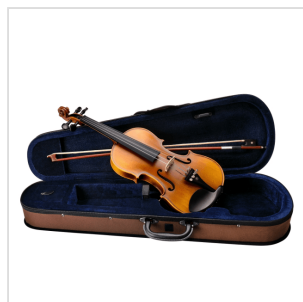

# VOLINO 1/2 VIRTUOSO STUDENT PLUS COMPLETO DI ASTUCCIO E ARCHETTO

La serie Virtuoso Student pro è ideale per chi si avvicina allo studio del violino. Grazie alle tecnologie impiegate per la costruzione abbiamo ottenuto uno strumento performante dal rapporto qualità prezzo eccezionale. I legni utilizzati, le ottime finiture, così come la lavorazione denotano una grande cura nei particolari che solitamente si trova in strumenti di fascia molto più alta, offrendo così al giovane violinista uno strumento performante, accessibile e facile da suonare. Lo strumento viene offerto con cordiera in ebano completa di accordatori individuali, archetto, custodia preformata con tasca interna, colofonia e tracolle.

### CARATTERISTICHE PRINCIPALI

Tavola Armonica: abete massello

Fasce e fondo: acero massello

Ponte: Acero

Tastiera: ebano

Montatura: bischeri e mentoniera in ebano

Cordiera in ebano con intonatori individuali