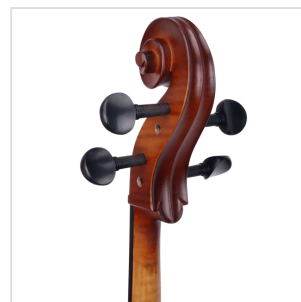

# VIOLONCELLO 4/4 VIRTUOSO PRO COMPLETO DI BORSA E ARCHETTO

Con la serie Virtuoso Pro, Soundsation vuole accompagnare nella crescita didattica i giovani violoncellisti offrendo uno strumento di alta qualità, performante e di concezione liuteristica italiana. Nulla è stato lasciato al caso, dai legni utilizzati alle finiture, passando per la cura di ogni particolare e gli accessori in dotazione. La serie Soundsation Virtuoso Pro è sinonimo di qualità senza: tavola armonica in abete massello, fasce e fondo in acero fiammato, tastiera e bischeri in ebano, cordiera in lega di alluminio, archetto di qualità in brazilian wood ad anima esagonale con tallone in ebano e occhio in madreperla, finitura esclusiva Matt Antique Brown, astuccio, tracolle e colofonia in dotazione.

# VIOLONCELLO 4/4 VIRTUOSO PRO COMPLETO DI BORSA E ARCHETTO

### CARATTERISTICHE PRINCIPALI

Tavola Armonica: abete massello AA

Fasce e fondo: acero fiammato massello

Binding: intarsiato

Ponte: acero

Tastiera: ebano

Montatura: bischeri in ebano

Cordiera: in lega di alluminio

Finitura: satinata

Colore: Matt Antique Brown

Archetto: Medium in Brazilian wood ad anima esagonale con tallone in ebano e occhio in madreperla

Astuccio: Borsa con tasca in colore nero

Accessori in dotazione: Colofonia, Tracolle, Corde