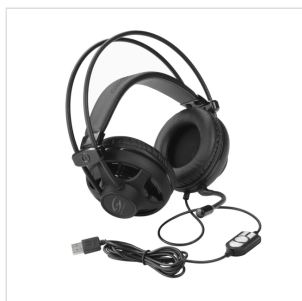

# CUFFIA STEREO MULTIMEDIALE USB MH-80U

SOUNDSATION MH-80U è una cuffia multimediale di tipo Plug & Play progettata per essere usata in molte applicazioni come, ambienti di lavoro che ne prevedano l'utilizzo in combinazione con un PC , smartworking , ascolto della musica preferita e gioco vista anche la compatibilità con PS4® e XBOX® . Il microfono ha la cancellazione del rumore al fine di ottenere un suono più pulito e con meno interferenze dai rumori esterni. Il cavo include una pulsantiera per la regolazione del volume del microfono e le altre funzioni (Mute ON/OFF). La regolazione del volume della cuffia si ottiene mediante una piccola ruota posizionata sul padiglione sinistro. L'audio stereo di questa cuffia è di alta qualità ed offre bassi profondi e un'ottima nitidezza sulle alte frequenze. La leggerezza e i padiglioni auricolari ricoperti da una soffice imbottitura in similpelle per una comoda vestibilità rendono possibile un utilizzo anche prolungato della cuffia. La cuffia è dotata di un cavo da 2 metri di lunghezza al fine di fornire maggiore mobilità e comfort.

### CARATTERISTICHE PRINCIPALI

Cuffia con connessione USB di tipo Plug & Play

Compatibilità con PC, MAC, PS4® e XBOX®

Microfono con cancellazione del rumore

Audio stereo di alta qualità con bassi profondi e un'ottima nitidezza sulle alte frequenze.

Padiglioni auricolari e parte superiore della cuffia ricoperti da una soffice imbottitura in similpelle per una comoda vestibilità

Cuffia leggera con design elegante

Cavo con connessione USB da 2 metri di lunghezza