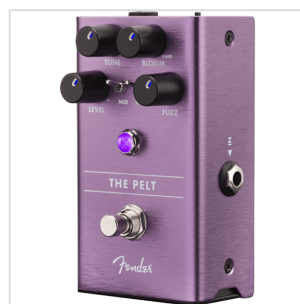

# PEDALE FUZZ THE PELT

Un buon pedale fuzz è indispensabile: questo suono gloriosamente splatter e soddisfacente è la pietra angolare del timbro rock da decenni. Progetto totalmente originale, The Pelt Fuzz nasconde alcuni assi nella manica. Tutti i controlli familiari sono disponibili: Level, Fuzz e Tone, insieme ad un controllo Bloom per sagomare alla perfezione il suono. La nostra arma segreta, il selettore Mid, permette di potenziare o tagliare i medi per ottenere ulteriori opzioni di sonorizzazione, mentre il selettore Thick aggiunge una certa rotondità al suono.

### CARATTERISTICHE PRINCIPALI

Pedale per effetti fuzz al silicio

Selettori di sonorizzazione Mid e Thick Manopole con retroilluminazione

LED; LED amplificatore a gemma

Fender Sportello batteria 9V con cerniera a chiusura magnetica