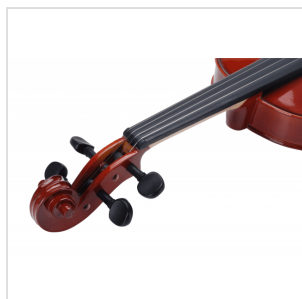

# VOLINO 1/2 VIRTUOSO STUDENT COMPLETO DI ASTUCCIO E ARCHETTO

La serie Virtuoso Student è ideale per chi si avvicina allo studio del violino. Grazie alle tecnologie impiegate per la costruzione abbiamo ottenuto uno strumento performante dal rapporto qualità prezzo eccezionale. I legni utilizzati, le ottime finiture, così come la lavorazione denotano una grande cura nei particolari che solitamente si trova in strumenti di fascia molto più alta, offrendo così al giovane violinista uno strumento performante, accessibile e facile da suonare. Lo strumento viene offerto con cordiera in lega di alluminio completa di accordatori individuali, archetto ad anima esagonale, custodia preformata con tasca interna, colofonia e tracolle.

### CARATTERISTICHE PRINCIPALI

Tavola Armonica: abete massello

Fasce e fondo: acero massello

Binding: intarsiato

Ponte: acero

Tastiera: acero tinto nero con effetto ebano

Montatura: bischeri e mentoniera in acero tinto con effetto ebano