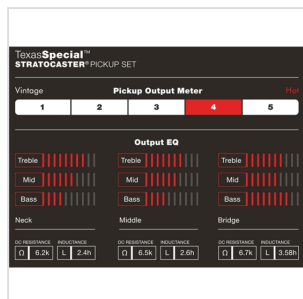

### Come ascoltato

Chitarre Fender American Special Stratocaster®

Caratterizzati dal loro chirp midrange, alti cristallini e bassi stretti, i pickup Fender Texas Special™ Strat sono caratterizzati da una costruzione a bobina singola overwound che produce grandi toni Texas-blues.