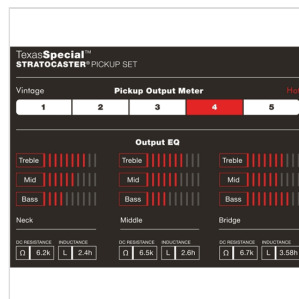

0992111000

PICKUP TEXAS SPECIAL™ STRAT® CUSTOM SHOP, (3)

Come ascoltato

Chitarre Fender American Special Stratocaster®

Caratterizzati dal loro chirp midrange, alti cristallini e bassi stretti, i pickup Fender Texas Special™ Strat sono caratterizzati da una costruzione a bobina singola overwound che produce grandi toni Texas-blues.