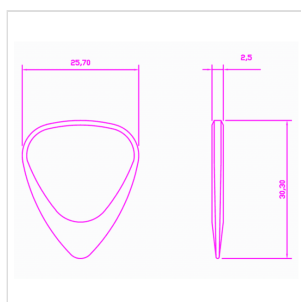

ZDT-CP-1

1 PLETTRO CON SEGNO ZODIACALE "CAPRICORNO"

I plettri Timber Tones della serie Zodiac Tones "Capricorno" si basano sulla classica forma 351. Prodotti da macchine CNC, hanno tolleranze strette da 2,5 millimetri di spessore e una smussatura fino alla punta di 0,7 millimetri di spessore.

Nascono sotto lo stesso segno di Elvis Presley.

ZDT-CP-1

1 PLETTRO CON SEGNO ZODIACALE "CAPRICORNO"

DETTAGLI DEL PRODOTTO

CARATTERISTICHE PRINCIPALI

Adatto per chitarra acustica ed elettrica

Il Buffalo Horn ha un tono simile ai favolosi plettri in Tortoise shell. E' molto resistente e ha un tono morbido arrotondato.