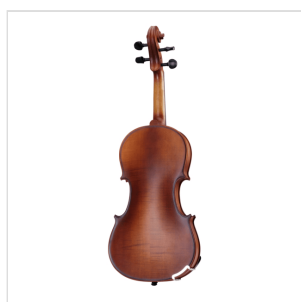

# VOLINO 1/4 VIRTUOSO PRO COMPLETO DI ASTUCCIO E ARCHETTO

Con la serie Virtuoso Pro, Soundsation vuole accompagnare nella crescita didattica i giovani violinisti offrendo uno strumento di alta qualità, incredibilmente performante e di concezione liuteristica italiana. Nulla è stato lasciato al caso, dai legni utilizzati alle finiture, passando per la cura di ogni particolare e gli accessori in dotazione. La serie Soundsation Virtuoso Pro è sinonimo di qualità senza: tavola armonica in abete rosso massello, fasce e fondo in acero fiammato, tastiera in ebano, mentoniera e bischeri in bosso, cordiera in lega di alluminio con accordatori individuali, archetto di qualità in brazilian wood ad anima esagonale con tallone in ebano e occhio in madreperla, finitura esclusiva Matt Antique Brown, astuccio, tracolle e colofonia in dotazione.

### CARATTERISTICHE PRINCIPALI

Tavola Armonica: abete rosso massello AA

Fasce e fondo: acero fiammato massello

Binding: intarsiato

Ponte: acero

Tastiera: ebano

Montatura: bischeri e mentoniera in bosso

Cordiera: in lega di alluminio con intonatori individuali