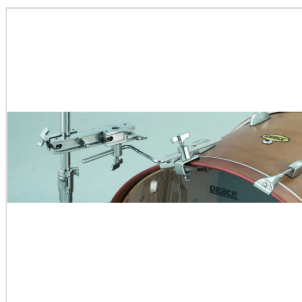

DA-201

SISTEMA DI ANCORAGGIO ALLA CASSA PER HI-HAT

Il batterista moderno ha sempre più bisogno di espandere il proprio set con percussioni e accessori senza sacrificare spazio.

I nuovi accessori **CLAMP-IT™** rappresentano il massimo in termini di flessibilità di posizionamento.

Agganciare un extra hi-hat, uno splash, una campana o un crash a **qualsiasi angolazione** e posizione non è più un problema con gli accessori multiangolo CLAMP-IT™.

DA-201

SISTEMA DI ANCORAGGIO ALLA CASSA PER HI-HAT

DETTAGLI DEL PRODOTTO

CARATTERISTICHE PRINCIPALI

Morsetto di ancoraggio per hi-hat . Utile nella configurazione del drumset con doppia cassa.