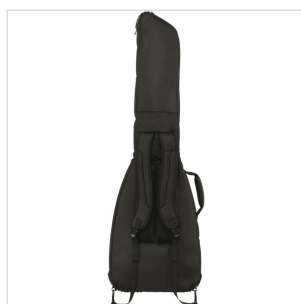

## BORSA PER BASSO ELETTRICO FB620, BLACK

La borsa da concerto Fender serie F620 è un modo elegante e sicuro per mantenere il tuo basso elettrico al sicuro durante i viaggi. Caratterizzato dall'iconica forma asimmetrica Fender, il suo resistente strato esterno è realizzato in resistente poliestere 600 Denier che protegge dagli urti evitando strappi e lacerazioni. Il suo interno è riempito con un'imbottitura da 20 mm rivestita con microfibra morbida al tatto che mantiene il tuo strumento sicuro prevenendo danni alla finitura. Viene fornito anche con una protezione con bottone a tracolla, un poggiatesta protettivo e paraurti esterni per ridurre al minimo qualsiasi sforzo sullo strumento durante il trasporto. La borsa da concerto F620 è inoltre dotata di una maniglia super imbottita e di cinghie ergonomiche in air mesh con fibbie di bloccaggio a scaletta facilmente regolabili, in modo da poter trasportare comodamente il tuo strumento senza sforzi fisici inutili. Più, è dotato di un sacco di spazio di archiviazione con la sua grande tasca frontale e tasca con cerniera per tracolla. La tasca portaoggetti anteriore offre spazio per piccoli accessori e dispone di una tasca dedicata per corde extra, una custodia per attrezzi imbottita rimovibile, tasca per plettro a elastico, anello elastico per penna e finestra per biglietti da visita.

### CARATTERISTICHE PRINCIPALI

Poliestere 600 Denier; Imbottitura da 20 mm con rivestimento in microfibra soft touch

Poggiatesta protettivo e paracolpi esterni

Sistema di protezione dei bottoni della cinghia interna / esterna Pin Protector

Impugnatura ergonomica super imbottita più maniglia di sostegno incassata

Cinghie ergonomiche dello zaino in rete d'aria con fibbie di blocco facilmente regolabili

Tasca frontale portaoggetti con finestra per biglietti da visita, tasca per corde extra, borsa porta attrezzi imbottita rimovibile, tasca per plettro elastico e passante elastico per penna