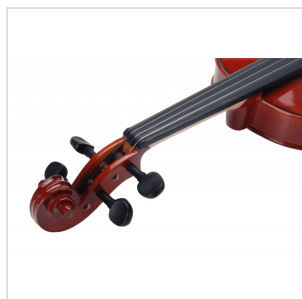

VSVI-18

VOLINO 1/8 VIRTUOSO STUDENT COMPLETO DI ASTUCCIO E ARCHETTO

La serie Virtuoso Student è ideale per chi si avvicina allo studio del violino. Grazie alle tecnologie impiegate per la costruzione abbiamo ottenuto uno strumento performante dal rapporto qualità prezzo eccezionale. I legni utilizzati, le ottime finiture, così come la lavorazione denotano una grande cura nei particolari che solitamente si trova in strumenti di fascia molto più alta, offrendo così al giovane violinista uno strumento performante, accessibile e facile da suonare. Lo strumento viene offerto con cordiera in lega di alluminio completa di accordatori individuali, archetto ad anima esagonale, custodia preformata con tasca interna, colofonia e tracolle.

VSVI-18

VIOLINO 1/8 VIRTUOSO STUDENT COMPLETO DI ASTUCCIO E ARCHETTO

DETTAGLI DEL PRODOTTO

CARATTERISTICHE PRINCIPALI

Tavola Armonica: abete massello

Fasce e fondo: acero massello

Binding: intarsiato

Ponte: acero

Tastiera: acero tinto nero con effetto ebano

Montatura: bischeri e mentoniera in acero tinto con effetto ebano

Cordiera in lega con intonatori individuali

Archetto: student brazilian wood con tallone in palissandro

Colore: Cherry Brown

Finitura: lucida

Astuccio preformato in colore Marrone con interno crema

Accessori in dotazione: colofonia, tracolle, corde

Misura: 1/8