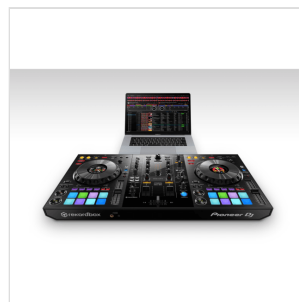

DDJ-800

CONSOLE DJ PORTATILE A 2 CANALI PER REKORDBOX DJ

La console DJ a 2 canali DDJ-800 è un set-up professionale realizzato per accompagnarti dovunque. Questa unità portatile eredita il lay-out da discoteca nonché le popolari funzioni del DDJ-1000, compresi gli On Jog Display a colori, racchiudendo il tutto in un corpo più leggero. Il risultato è una console professionale per le performance, che potrai trasportare senza problemi da un'esibizione all'altra a matrimoni, feste e dovunque darai spettacolo. Non dovrai più preoccuparti che gli MC camminino davanti al diffusore, grazie alla funzione Feedback Reducer compatibile di rekordbox dj. Il sistema abbasserà automaticamente il suono fastidioso del microfono, il che è comodissimo quando ci sono 2 microfoni collegati contemporaneamente. Utilizza il DDJ-800 per mixare l'audio da fonti esterne e applica Sound Color FX, Beat FX, EQ e Trim per rendere assolutamente unici tutti i tuoi spettacoli.

DDJ-800

CONSOLE DJ PORTATILE A 2 CANALI PER REKORDBOX DJ

DETTAGLI DEL PRODOTTO

CARATTERISTICHE PRINCIPALI

Compatto e facile da trasportare

On Jog Display LCD a colori personalizzabile al centro di ogni jog wheel

Funzione Feedback Reducer di rekordbox dj rileva e riduce all'istante il fastidioso suono di ritorno del microfono per il controllo totale dell'audio

Layout da discoteca

Funzione mixer audio

Feeling Adjust per personalizzare la resistenza delle jog wheel

Beat FX

Performance Pad retroilluminati

Plug and play

Rekordbox dvs

Key shift

Funzione Page per passare dalla visualizzazione dei cue 1-8 a quella dei cue 1-16 con un semplice tocco

SPECIFICHE

2 canali