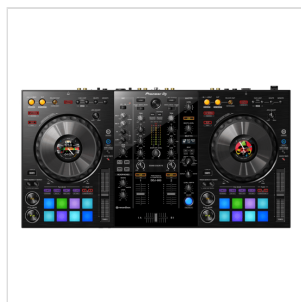

DDJ-800

CONSOLE DJ PORTATILE A 2 CANALI PER REKORDBOX DJ

La console DJ a 2 canali DDJ-800 è un set-up professionale realizzato per accompagnarti dovunque. Questa unità portatile eredita il lay-out da discoteca nonché le popolari funzioni del DDJ-1000, compresi gli On Jog Display a colori, racchiudendo il tutto in un corpo più leggero. Il risultato è una console professionale per le performance, che potrai trasportare senza problemi da un'esibizione all'altra a matrimoni, feste e dovunque darai spettacolo. Non dovrai più preoccuparti che gli MC camminino davanti al diffusore, grazie alla funzione Feedback Reducer compatibile di rekordbox dj. Il sistema abbasserà automaticamente il suono fastidioso del microfono, il che è comodissimo quando ci sono 2 microfoni collegati contemporaneamente. Utilizza il DDJ-800 per mixare l'audio da fonti esterne e applica Sound Color FX, Beat FX, EQ e Trim per rendere assolutamente unici tutti i tuoi spettacoli.

DDJ-800

CONSOLE DJ PORTATILE A 2 CANALI PER REKORDBOX DJ

DETTAGLI DEL PRODOTTO

CARATTERISTICHE PRINCIPALI

Compatto e facile da trasportare

On Jog Display LCD a colori personalizzabile al centro di ogni jog wheel

Funzione Feedback Reducer di rekordbox dj rileva e riduce all'istante il fastidioso suono di ritorno del microfono per il controllo totale dell'audio

Layout da discoteca

Funzione mixer audio

Feeling Adjust per personalizzare la resistenza delle jog wheel

Beat FX

Performance Pad retroilluminati

Plug and play

Rekordbox dvs

Key shift

Funzione Page per passare dalla visualizzazione dei cue 1-8 a quella dei cue 1-16 con un semplice tocco

SPECIFICHE

2 canali