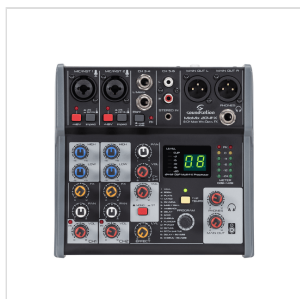

MIOMIX 204FX**MIXER AUDIO PROFESSIONALE 6-CANALI CON MULTI-EFFETTO DIGITALE A 24-BIT**

MioMix 204FX è un mixer a 6 canali con multi-effetto digitale ideale per tutte le piccole applicazioni di home recording, esecuzioni dal vivo e Podcasting che richiedono qualità professionale e massima portabilità. I due ingressi Mic sono dotati di preamplificatore a basso rumore con possibilità di adattarsi alle principali sorgenti sonore come microfoni a condensatore – grazie all'alimentazione Phantom +48V, microfoni dinamici, ingressi di linea e ad alta impedenza (chitarre, bassi, ecc.). Gli ingressi stereo di linea permettono di collegare tastiere, lettori CD, console DJ, tablet, smart-phones, ecc. Il multi effetto digitale a 24-bit/48kHz con 16 tra i puoi usati preset (Reverberi Hall/Room/Plate, Delay, Eco, Chorus, ecc.) migliora le vostre performance e permette di regolare fino a due parametri per ciascun effetto. Uno strumento indispensabile e affidabile per tutte le piccole applicazioni audio.

MIOMIX 204FX

MIXER AUDIO PROFESSIONALE 6-CANALI CON MULTI-EFFETTO DIGITALE A 24-BIT

DETTAGLI DEL PRODOTTO

CARATTERISTICHE PRINCIPALI

6 Canali in Totale

2 Canali Mic/Line con Preamp. a Basso Rumore, Connettore Combo, Selezione Ingressi Hi-Z per chitarre, Alimentazione Phantom +48V, Indicatore di Picco

1 Canale Stereo di Linea con Jack da 6,3mm, Adattatore Pad +4/-10dB e Indicatore di Picco

1 Canale Stereo di Linea Line con RCA e Mini-Jack Stereo da 3mm

EQ 2-Bande sui Canali 1 e 2

Effetto Digitale a 24-bit/48kHz con 16 Preset, TAP-Tempo e fino a 2 Parametri regolabili

Uscita Cuffie con Controllo di Livello

Uscite Principali XLR con Controllo del Volume

VU Meter Stereo con 2 Barre da 6 LED

Struttura Leggera e Robusta per la Massima Flessibilità e Portabilità

SPECIFICHE

Connessioni di Ingresso XLR/Jack Combo Bilanciato (Canale 1-2), Jack da 6.3mm Bilanciato (Canali 3-4), RCA Stereo, Mini-Jack Stereo da 3mm (Canali 5-6)