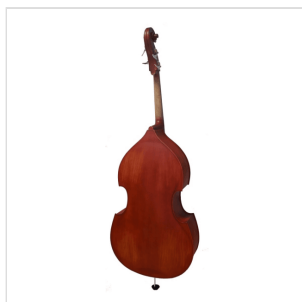

P806-34

CONTRABBASSO VIRTUSO PRO 3/4 ARTIGIANALE CON TAVOLA IN ABETE MASSELLO

Scelta dei materiali e cura nella lavorazione: il risultato è uno strumento sorprendentemente bello e con un suono ricco e profondo grazie alla tavola in abete massello. Dal design classico a forma di violino, presenta una finitura satinata in marrone chiaro che esalta le caratteristiche visive dei legni. Corredato di archetto e borsa imbottita, è lo strumento perfetto per lo studente avanzato che non rinuncia alla componente estetica.

P806-34

CONTRABBASSO VIRTUSO PRO 3/4 ARTIGIANALE CON TAVOLA IN ABETE MASSELLO

DETTAGLI DEL PRODOTTO

CARATTERISTICHE PRINCIPALI

Tavola in abete massello

Fondo e fasce in laminato

Tastiera in legno ebanizzato

Verniciatura a spruzzo satinata marrone chiaro

Attaccacorde in metallo

Archetto con anima esagonale in Brazilwood, tallone in ebano e crini naturali

Borsa imbottita a zaino con tasche