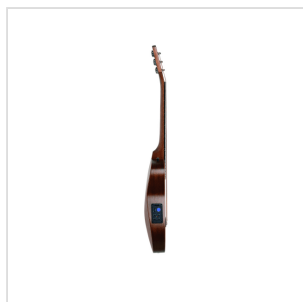

COMPANERA-DNCE

CHITARRA TRAVELLER ROUND BACK DREADNOUGHT CUTAWAY W/PREAMP

In spagnolo Compañera significa 'compagna' e mai nome fu più azzeccato per una chitarra: dalle strade polverose ai falò in spiaggia, questo gioiellino con un corpo roundback di soli 84 cm sarà sempre al tuo fianco per quando sarà il momento di fare musica. Robusta, compatta, bella da vedere nella sua finitura open pore satinata, Compañera è corredata della sua borsa imbottita per un trasporto facile, comodo e sicuro.

COMPANERA-DNCE

CHITARRA TRAVELLER ROUND BACK DREADNOUGHT CUTAWAY W/PREAMP

DETTAGLI DEL PRODOTTO

CARATTERISTICHE PRINCIPALI

Forma: 84 cm roundback dreadnought cutaway

Top: abete satinato

Fondo e fasce: mogano satinato

Manico: blackwood

Tastiera e ponte: palissandro

Meccaniche cromate

Finitura: open pore satin

Capotasto e sellette: tusq

Preamp: KLT-10A con accordatore

Borsa imbottita 10mm inclusa

SPECIFICHE

Scala 561 mm

Nut 43.2 mm

Corde D'addario EXP Coated (12-53)