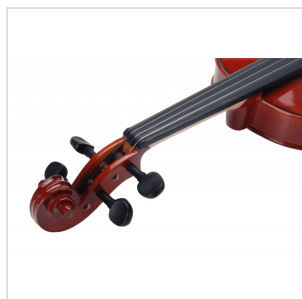

VSVI-116

VOLINO 1/6 VIRTUOSO STUDENT COMPLETO DI ASTUCCIO E ARCHETTO

La serie Virtuoso Student è ideale per chi si avvicina allo studio del violino. Grazie alle tecnologie impiegate per la costruzione abbiamo ottenuto uno strumento performante dal rapporto qualità prezzo eccezionale. I legni utilizzati, le ottime finiture, così come la lavorazione denotano una grande cura nei particolari che solitamente si trova in strumenti di fascia molto più alta, offrendo così al giovane violinista uno strumento performante, accessibile e facile da suonare. Lo strumento viene offerto con cordiera in lega di alluminio completa di accordatori individuali, archetto ad anima esagonale, custodia preformata con tasca interna, colofonia e tracolle.

VSVI-116

VOLINO 1/6 VIRTUOSO STUDENT COMPLETO DI ASTUCCIO E ARCHETTO

DETTAGLI DEL PRODOTTO

CARATTERISTICHE PRINCIPALI

Tavola Armonica: abete massello

Fasce e fondo: acero massello

Binding: intarsiato

Ponte: acero

Tastiera: acero tinto nero con effetto ebano

Montatura: bischeri e mentoniera in acero tinto con effetto ebano

Cordiera in lega con intonatori individuali

Archetto: student brazilian wood con tallone in palissandro

Colore: Cherry Brown

Finitura: lucida

Astuccio preformato in colore Marrone con interno crema

Accessori in dotazione: colofonia, tracolle, corde

Misura: 1/6