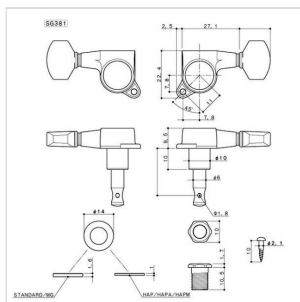

SG381-07-CK-L6

SET DI MECCANICHE PER CHITARRA ELETTRICA, L6, COSMO BLACK

Meccanica Gotoh 6 in linea ideali come replacement di chitarre
St e TI style.

SG381-07-CK-L6

SET DI MECCANICHE PER CHITARRA ELETTRICA, L6, COSMO BLACK

DETTAGLI DEL PRODOTTO

CARATTERISTICHE PRINCIPALI

LUBRI COAT: Il sistema di lubrificazione Lubri Coat della Gotoh prevede l'eliminazione di olio lubrificante tradizionale a favore di un procedimento di polimerizzazione delle parti meccaniche a contatto, questo processo di costruzione rende molto lisce le pareti in acciaio il risultato è un minor attrito alla regolazione, una minor usura delle parti meccaniche, maggiore velocità e stabilità dell'accordatura.

ROCK SOLID: questo sistema di ancoraggio messo a punto dalla Gotoh impedisce movimenti fuori asse del perno centrale favorendo di conseguenza una maggiore stabilità dell'accordatura.

SPECIFICHE

Finitura	Cosmo Black
Montaggio	6 in linea
Rapporto trasmissione	1:16
Peso	36g al pezzo
Bottone	07 CK