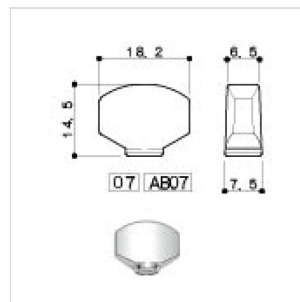

SG381-07-CK-L6

SET DI MECCANICHE PER CHITARRA ELETTRICA, L6, COSMO BLACK

Meccanica Gotoh 6 in linea ideali come replacement di chitarre
St e TI style.

SG381-07-CK-L6

SET DI MECCANICHE PER CHITARRA ELETTRICA, L6, COSMO BLACK

ROCK SOLID: questo sistema di ancoraggio messo a punto dalla Gotoh impedisce movimenti fuori asse del perno centrale favorendo di conseguenza una maggiore stabilità dell'accordatura.

SPECIFICHE

Finitura	Cosmo Black
Montaggio	6 in linea
Rapporto trasmissione	1:16
Peso	36g al pezzo
Bottone	07 CK