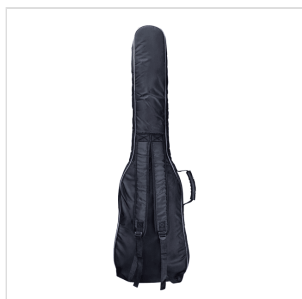

PGB-10EB

BORSA PER BASSO ELETTRICO - IMBOTTITURA 10MM

Trasporta e proteggi la tua strumentazione con le borse della serie la serie PGB-10, dotate imbottitura 10mm, tracolle regolabili, maniglia e tasca frontale + tasca superiore per avere il tuo materiale di studio e i tuoi accessori sempre con te.

PGB-10EB

BORSA PER BASSO ELETTRICO - IMBOTTITURA 10MM**DETTAGLI DEL PRODOTTO****CARATTERISTICHE PRINCIPALI**

Tracolle regolabili

Maniglia ergonomica

Ampia tasca frontale + tasca superiore

Colore: nero e grigio

Logo ricamato a colori

Adatta per basso elettrico

Imbottitura: 10mm

Poly 420D antistrappo

SPECIFICHE**Dimensioni (interne)**

123x36x9cm