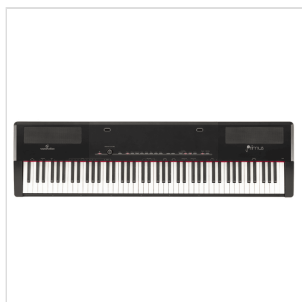

PRIMUS PIANO DIGITALE PORTATILE CON 88 TASTI HAMMER ACTION ED IVORY FEEL

PRIMUS è un nuovissimo piano digitale adatto a varie occasioni ed applicazioni. Questo pianoforte professionale ha una tastiera con "Hammer Action" che in combinazione ad un suono realistico di pianoforte ed una sensazione tattile "Ivory feel", dà l'impressione di suonare un vero pianoforte classico. Tutte le funzioni presenti nel piano digitale PRIMUS sono di semplice utilizzo. Le dimensioni dello strumento sono ridotte per cui non occupa molto spazio. Il suo sistema audio è stato progettato da esperti "sound designer" e quindi il suo suono è sia ricco che delicato, mostrando il fascino unico del piano digitale. PRIMUS è un piano digitale che, grazie al suo suono fantastico, vale la pena avere.

PRIMUS

PIANO DIGITALE PORTATILE CON 88 TASTI HAMMER ACTION ED IVORY FEEL

DETTAGLI DEL PRODOTTO

CARATTERISTICHE PRINCIPALI

Tastiera da 88 tasti con "Hammer Action" ed "Ivory feel"

Polifonia massima: 81

90 voci di alta qualità

2 altoparlanti da 25 Watt ciascuno

Involucro robusto ed elegante con finitura di colore nero

Pedale Sustain Incluso

Leggio incluso

Stand esclusivo opzionale con tre pedali e finitura di colore nero

SPECIFICHE

Stili/Ritmi	30
Demo Songs	60
Songs Utente	10
Effetti	Reverbero e Chorus
Modalità	LAYER, SPLIT LOWER, TWIN PIANO
Controlli	TEMPO(40-240),MASTER VOLUME, FUNCTION,+/-
Funzioni	METRONOMO, TRANSPOSE, TUNE, TEMPO, BEAT,REVERB, CHORUS, TOUCH, RESET
Conessioni	2 x CUFFIE,AUX OUT, USB MIDI,SUSTAIN PEDAL
Alimentazione	16V (Adattatore AC incluso)
Altoparlanti	2 x 25W
Leggio	Si (Incluso)
Pedale Sustain	Si (Incluso)
Dimensioni (LxPxA)	1306 x 353 x 133 mm
Dimensioni Imballo (LxPxA)	1450 x 470 x 230 mm
Peso	15 Kg
Peso Imballo	21 Kg