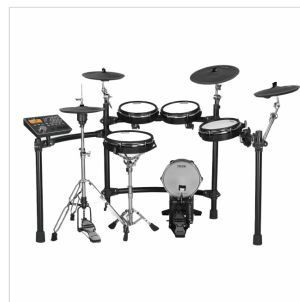

DM-8

BATTERIA ELETTRONICA CON PELLI MESH

DM-8

BATTERIA ELETTRONICA CON PELLI MESH

IN EVIDENZA

UN HI-HAT REALMENTE ESPRESSIVO

L'hi-hat è montato sul proprio supporto, per offrire una sensazione più realistica rispetto a un pad fisso. Montato su un'unità a sensore di movimento, il charleston può essere facilmente regolato in base al proprio stile di esecuzione (aperti/chiusi e semiaperti).

RULLANTE DA 12" REALISTICO A TRIPLA ZONA

Il rullante DM-8 emula autenticamente i comportamenti di un vero rullante acustico grazie al design del cerchio e del fusto. La tripla zona consente di eseguire rim shot e cross stick convincenti, adattandosi alle esigenze della maggior parte delle situazioni esecutive, dal rock/funk al latino passando per le ballate o la bossa nova.

DM-8

BATTERIA ELETTRONICA CON PELLI MESH

CASSA DA 10" CON PEDALE A DOPPIA CATENA E BASE RINFORZATA

La cassa da 10" è stata studiata per permettere l'utilizzo di un doppio pedale. Il nuovo pedale a doppia catena e base rinforzata ti garantisce una maggior stabilità sia del battente che del pedale.

Cassa da 10" adatta al doppio pedale

Group fader: è possibile assegnare differenti livelli audio a ogni singolo pad

30 drum kit realistici suddivisi per stili

USB Audio I/O: gestisci file audio e MIDI attraverso la porta USB