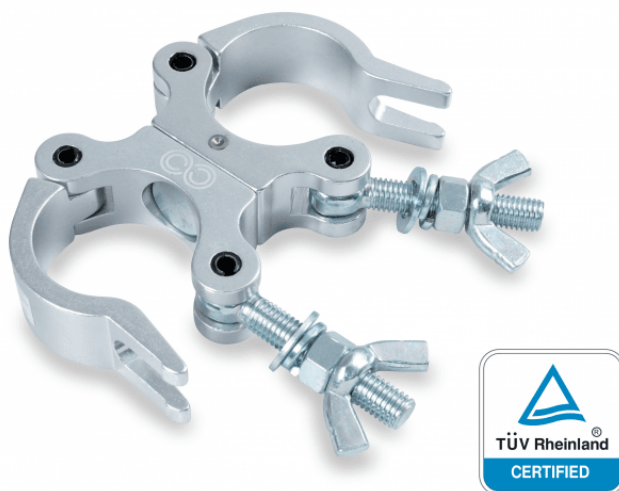

CLDC-53200S

DOPPIO MORSETTO IN ALLUMINIO DA 41-53 MM 200 KG

Doppio Morsetto per tralici con sezioni comprese tra 41 e 53 mm. Carico massimo 200 kg.

CLDC-53200S

DOBPIO MORSETTO IN ALLUMINIO DA 41-53 MM 200 KG**DETTAGLI DEL PRODOTTO****CARATTERISTICHE PRINCIPALI****SPECIFICHE**

Carico Massimo Applicabile	200 kg
Diametro Tubo	Ø41-53 mm
Materiale	Lega di Alluminio
Finitura	Lucido
Colore	Alluminio
Doppio Morsetto	Si