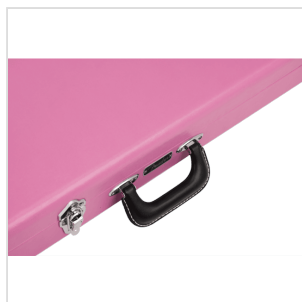

0996106370

ASTUCCIO JOE STRUMMER PER STRAT/TELE, PINK LEOPARD

Poeta punk, musicista e compositore, Joe Strummer ha dedicato la sua vita ad abbattere i confini musicali e culturali, sia come cantante dei Clash che come artista solista. Celebra lo stile e l'essenza senza pari di Joe Strummer con la sua custodia per chitarra signature, per i modelli Tele® e Strat®. Con esterno in un audace tolex rosa, questa custodia rigida realizzata in legno a 3 strati è dotata di una maniglia e chiusure in acciaio rivestite in vinile, oltre all'hardware argentato che ne completa la dotazione. Il vistoso interno leopardato è realizzato in morbido peluche in acrilico schiacciato, mentre uno spazioso scomparto permette di trasportare comodamente tutti i tuoi accessori. Questa esclusiva custodia signature include anche uno scomparto nascosto sotto alla porta degli accessori che contiene al suo interno un prezioso pezzo dell'illustre carriera di Joe Strummer.

0996106370

ASTUCCIO JOE STRUMMER PER STRAT/TELE, PINK LEOPARD

DETTAGLI DEL PRODOTTO

CARATTERISTICHE PRINCIPALI

Custodia rigida in legno a tre strati rivestita in vinile rosa

Fianchi da 8 mm, top e fondo da 5 mm

Maniglia nera con anima in acciaio rivestita in vinile

Interno leopardato in morbido peluche in acrilico schiacciato

Grande scomparto degli accessori con coperchio

Chiusure in acciaio; 1 chiusura con serratura e chiavi

Adatta alla maggior parte delle Stratocaster e Telecaster destre

Colore: rosa