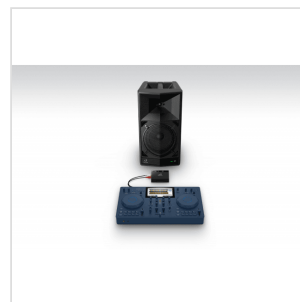

OMNIS-DUO

ALL IN ONE DJ SYSTEM PORTATILE

Out of the Blue

La configurazione perfetta per organizzare feste DJ sempre e ovunque, grazie all'alimentazione a batteria e a molteplici opzioni di ingresso e uscita audio, inclusa la connettività Bluetooth ®/MD.