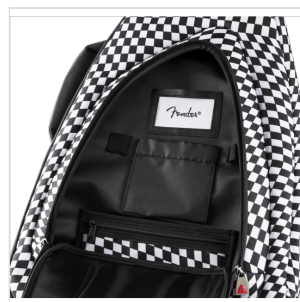

## BORSA PER CHITARRA ELETTRICA FENDER FE620, CHECKERBOARD

La gig bag Fender Serie F620 offre un modo elegante e conveniente per tenere al sicuro la tua chitarra elettrica quando viaggi. Con l'iconica forma Fender asimmetrica, il suo durevole strato esterno è realizzato in robusto poliestere 600 denari che protegge dagli impatti, ed evita anche graffi e abrasioni. L'interno è riempito con imbottitura da 20 mm orlata con morbida microfibra, che mantiene al sicuro il tuo strumento preservandolo da danni alla finitura. È anche fornita di protezioni per i bottoni reggi-tracolla, un supporto protettivo per il manico e paraurti esterni per ridurre al minimo qualsiasi sollecitazione sullo strumento durante il trasporto. La gig bag F620 è anche dotata di una maniglia super-imbottita e di spallacci ergonomici per zaino in rete con fibbie di bloccaggio a scorrimento facilmente regolabili, così puoi trasportare comodamente il tuo strumento senza inutili sforzi fisici.

### CARATTERISTICHE PRINCIPALI

Design a scacchi ondulato

Il posizionamento del pattern varia leggermente da una gig bag all'altra, rendendo unica ogni borsa

Poliestere 600 denari, imbottitura da 20 mm con orlo in morbida microfibra