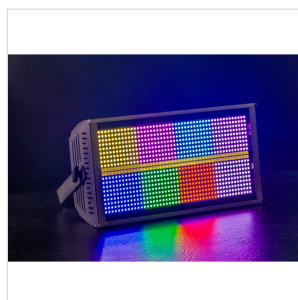

LIGHTBLASTER S960

FARO STROBO E WASH CENTOLIGHT LIGHTBLASTER S960