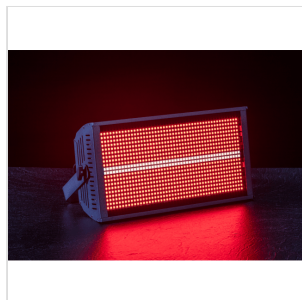

LIGHTBLASTER S960

FARO STROBO E WASH CENTOLIGHT LIGHTBLASTER S960