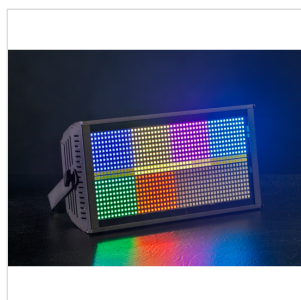

LIGHTBLASTER S960

FARO STROBO E WASH CENTOLIGHT LIGHTBLASTER S960