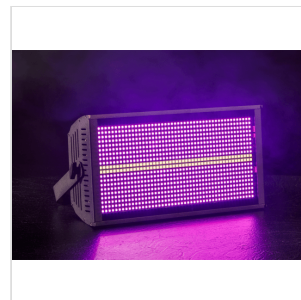

LIGHTBLASTER S960

FARO STROBO E WASH CENTOLIGHT LIGHTBLASTER S960