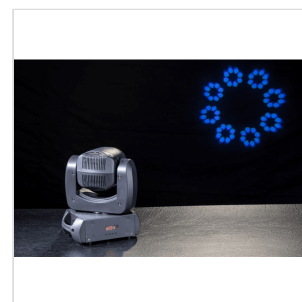

MOOD L100 BEAM TESTA MOBILE LED SPOT SOUNDSATION MOOD L100 BEAM 100 W

MOOD L100 BEAM fa parte di una più ampia gamma di luci LED intelligenti a testa mobile SOUNDSATION. Questa illuminazione è compatta, leggera e molto facile da usare. È stata progettata per soddisfare le richieste di un maggior numero di clienti, grazie al LED bianco ad alta luminosità da 100W, con durata di circa 50.000 ore risulta essere estremamente luminoso e affidabile, l'angolo di apertura di 2.5°, la ruota gobos con 7 gobos e la ruota con 7 colori. E un prodotto Spot leggero e performante per soddisfare diverse applicazioni di illuminazione. Non solo, ma grazie alla precisione di 16 bit nel pilotaggio e nella regolazione del movimento, crea effetti stroboscopici, dimmer precisi e di posizionamento estremamente raffinati. Infine, il funzionamento del display LED multifunzione è stato sviluppato per aiutare l'utente a configurare l'unità, rendendo questo apparecchio facile da usare, affidabile nelle prestazioni e versatile nelle applicazioni. Un MUST per tutti i professionisti dell'illuminazione.

MOOD L100 BEAM TESTA MOBILE LED SPOT SOUNDSTATION MOOD L100 BEAM 100 W

DETTAGLI DEL PRODOTTO

CARATTERISTICHE PRINCIPALI

LED bianco ad alta luminosità da 100W, con durata di circa 50.000 ore

Angolo Beam di 2.5°

0-100% Dimmer elettronico

0-20Hz Effetto strobo

Ruota Colore a 7 colori

Ruota Gobo con 7 gobo

SPECIFICHE

LED bianco ad alta luminosità da 100W, con durata di circa 50.000 ore

Angolo Beam 2.5°

Dimmer elettronico 0-100%

Effetto strobo 0-20Hz

Ruota Colore 7 colori + Bianco, effetto Rainbow e Rotazione colori

Ruota Gobo 7 gobo + Bianco, Gobo shake Rotazione gobo

Pan/Tilt 540° / 270°

Controlli :12CH DMX512, Master/slave, Auto, Sound