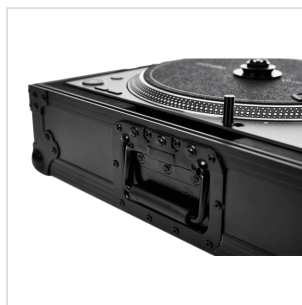

FLT-PLX

FLIGHT CASE PER PLX-1000 E PLX-CRSS12**FLT-PLX Flight Case**

Valigia compatta protettiva per il tuo PLX-CRSS12 e PLX-1000.
La custodia FLT-PLX, leggera e resistente, è il modo più sicuro
per trasportare il tuo giradischi.

FLT-PLX

FLIGHT CASE PER PLX-1000 E PLX-CRSS12

DETTAGLI DEL PRODOTTO

CARATTERISTICHE PRINCIPALI

Flight case protettivo per giradischi PLX-CRSS12 e PLX-1000

Leggera e resistente

Chiusure a farfalla incassate

SPECIFICHE

Dimensioni esterne 532x432x220 mm

Dimensioni interne 353x443x83 mm

Peso 8.40 kg