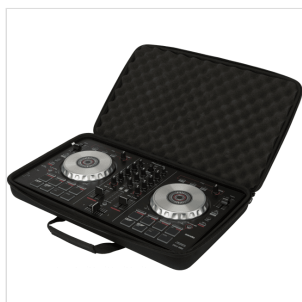

DJC-B

BORSA PER I CONTROLLER DJ DDJ-REV1, DDJ-FLX4, DDJ-400, DDJ-RB, DDJ-SB, DDJ-SB2, DDJ-SB3, DDJ-WEGO3

Questa borsa per controller DJ calza a pennello sui modelli DDJ-REV1, [DDJ-FLX4](#), [DDJ-RB](#), [DDJ-SB](#), [DDJ-SB2](#), [DDJ-SB3](#) e [DDJ-400](#). Inoltre, è dotata di schiuma alveolata adatta al modello [DDJ-WeGO3](#).

Il rivestimento vellutato e la schiuma alveolata di protezione della borsa prevengono i danni provocati da urti e vibrazioni.

DETTAGLI DEL PRODOTTO

SPECIFICHE

Dimensioni esterne (L x P x A)	300 x 520 x 100 mm (maniglia esclusa)
Dimensioni interne (L x P x A)	285 x 490 x 700 mm
Dimensioni interne WeGO (L x P x A)	240 x 280 mm
Materiali utilizzati	Corpo stampato EVA Durashock, Poliestere balistico nero, Fodera in velluto nero, Schiuma alveolata sul coperchio
Colore	nero