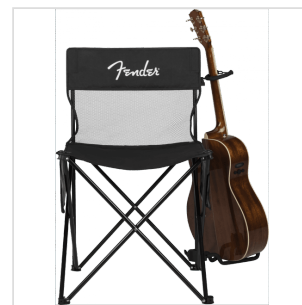

0991802001

FENDER FESTIVAL CHAIR/STAND

La Fender® Festival Chair/Stand è l'accessorio definitivo per gli appassionati di attività all'aria aperta e per gli amanti della chitarra. Realizzata con materiali durevoli, la sedia Festival è progettata per resistere ai rigori dell'uso all'aperto, mentre il design compatto e le staffe di supporto rimovibili la rendono facile da trasportare e riporre. Una sedia portatile da falò, da spiaggia o da concerto con una soluzione di supporto per chitarra integrata, questa sedia è progettata per i musicisti in movimento.

0991802001

FENDER FESTIVAL CHAIR/STAND

DETTAGLI DEL PRODOTTO

CARATTERISTICHE PRINCIPALI

Parte inferiore della schiena in rete per la ventilazione

Componenti del supporto per chitarra rimovibili tramite morsetti a manopola

Cinturino di sicurezza in gomma sul giogo superiore del gancio per fissare la chitarra

Realizzato in resistente nylon e alluminio

Leggero e pieghevole per un facile trasporto

Include: sedia da campeggio, supporti rimovibili per chitarra, borsa per il trasporto

Colore Nero

Dimensioni (in uso): 36.4"x21.65"x21.65"